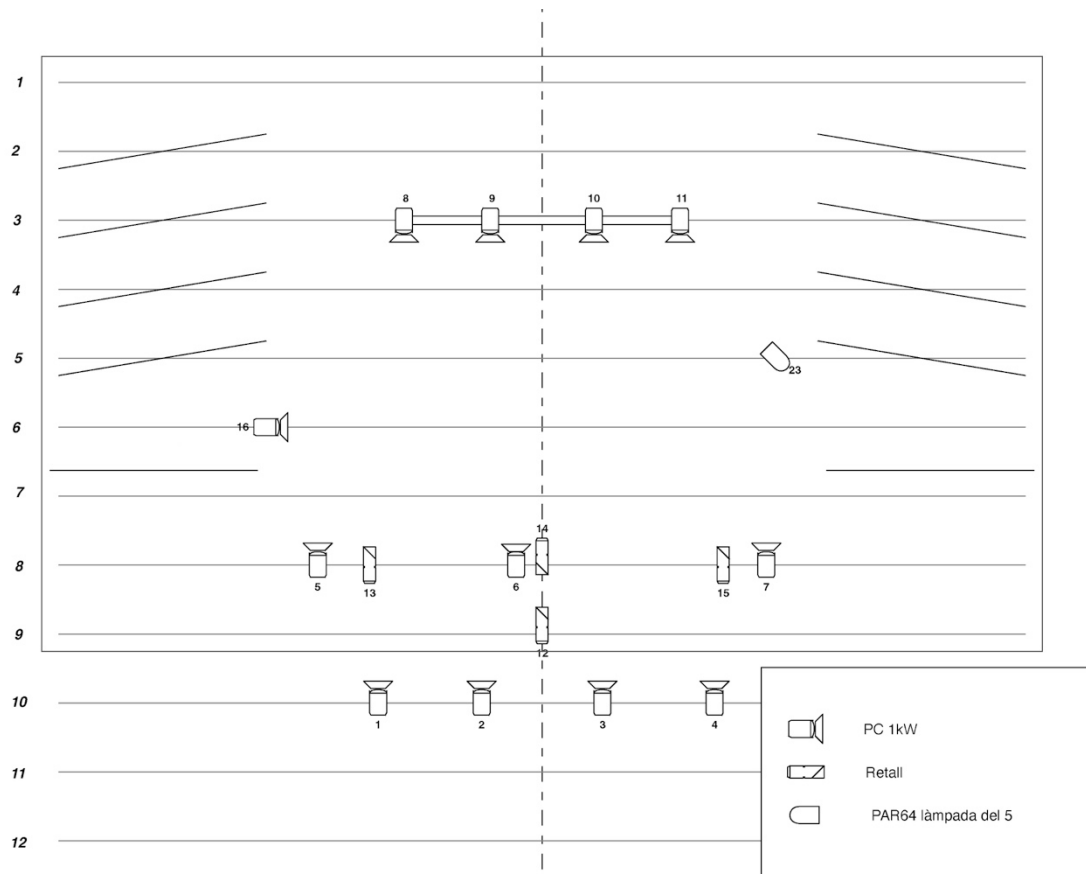

## RIDER TÉCNICO ANTONIO... O NO

- 20 canales de dimmers.
- Mesa de luzes .
- Equipo de sonido.
- Luz de 15.000 a 20.000 watts.
- Sonido 1200 wattios.